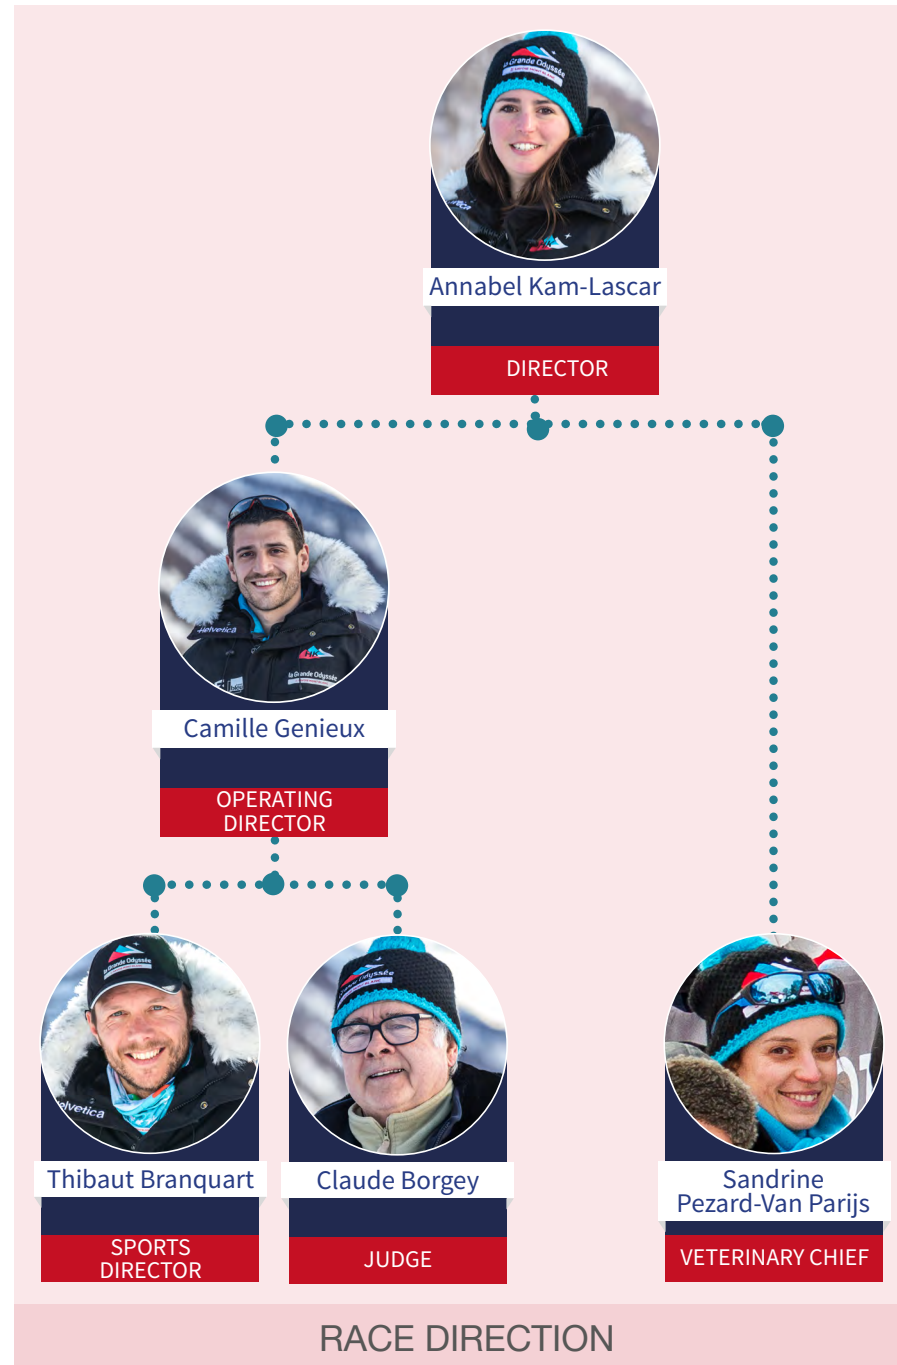

RACE DIRECTION